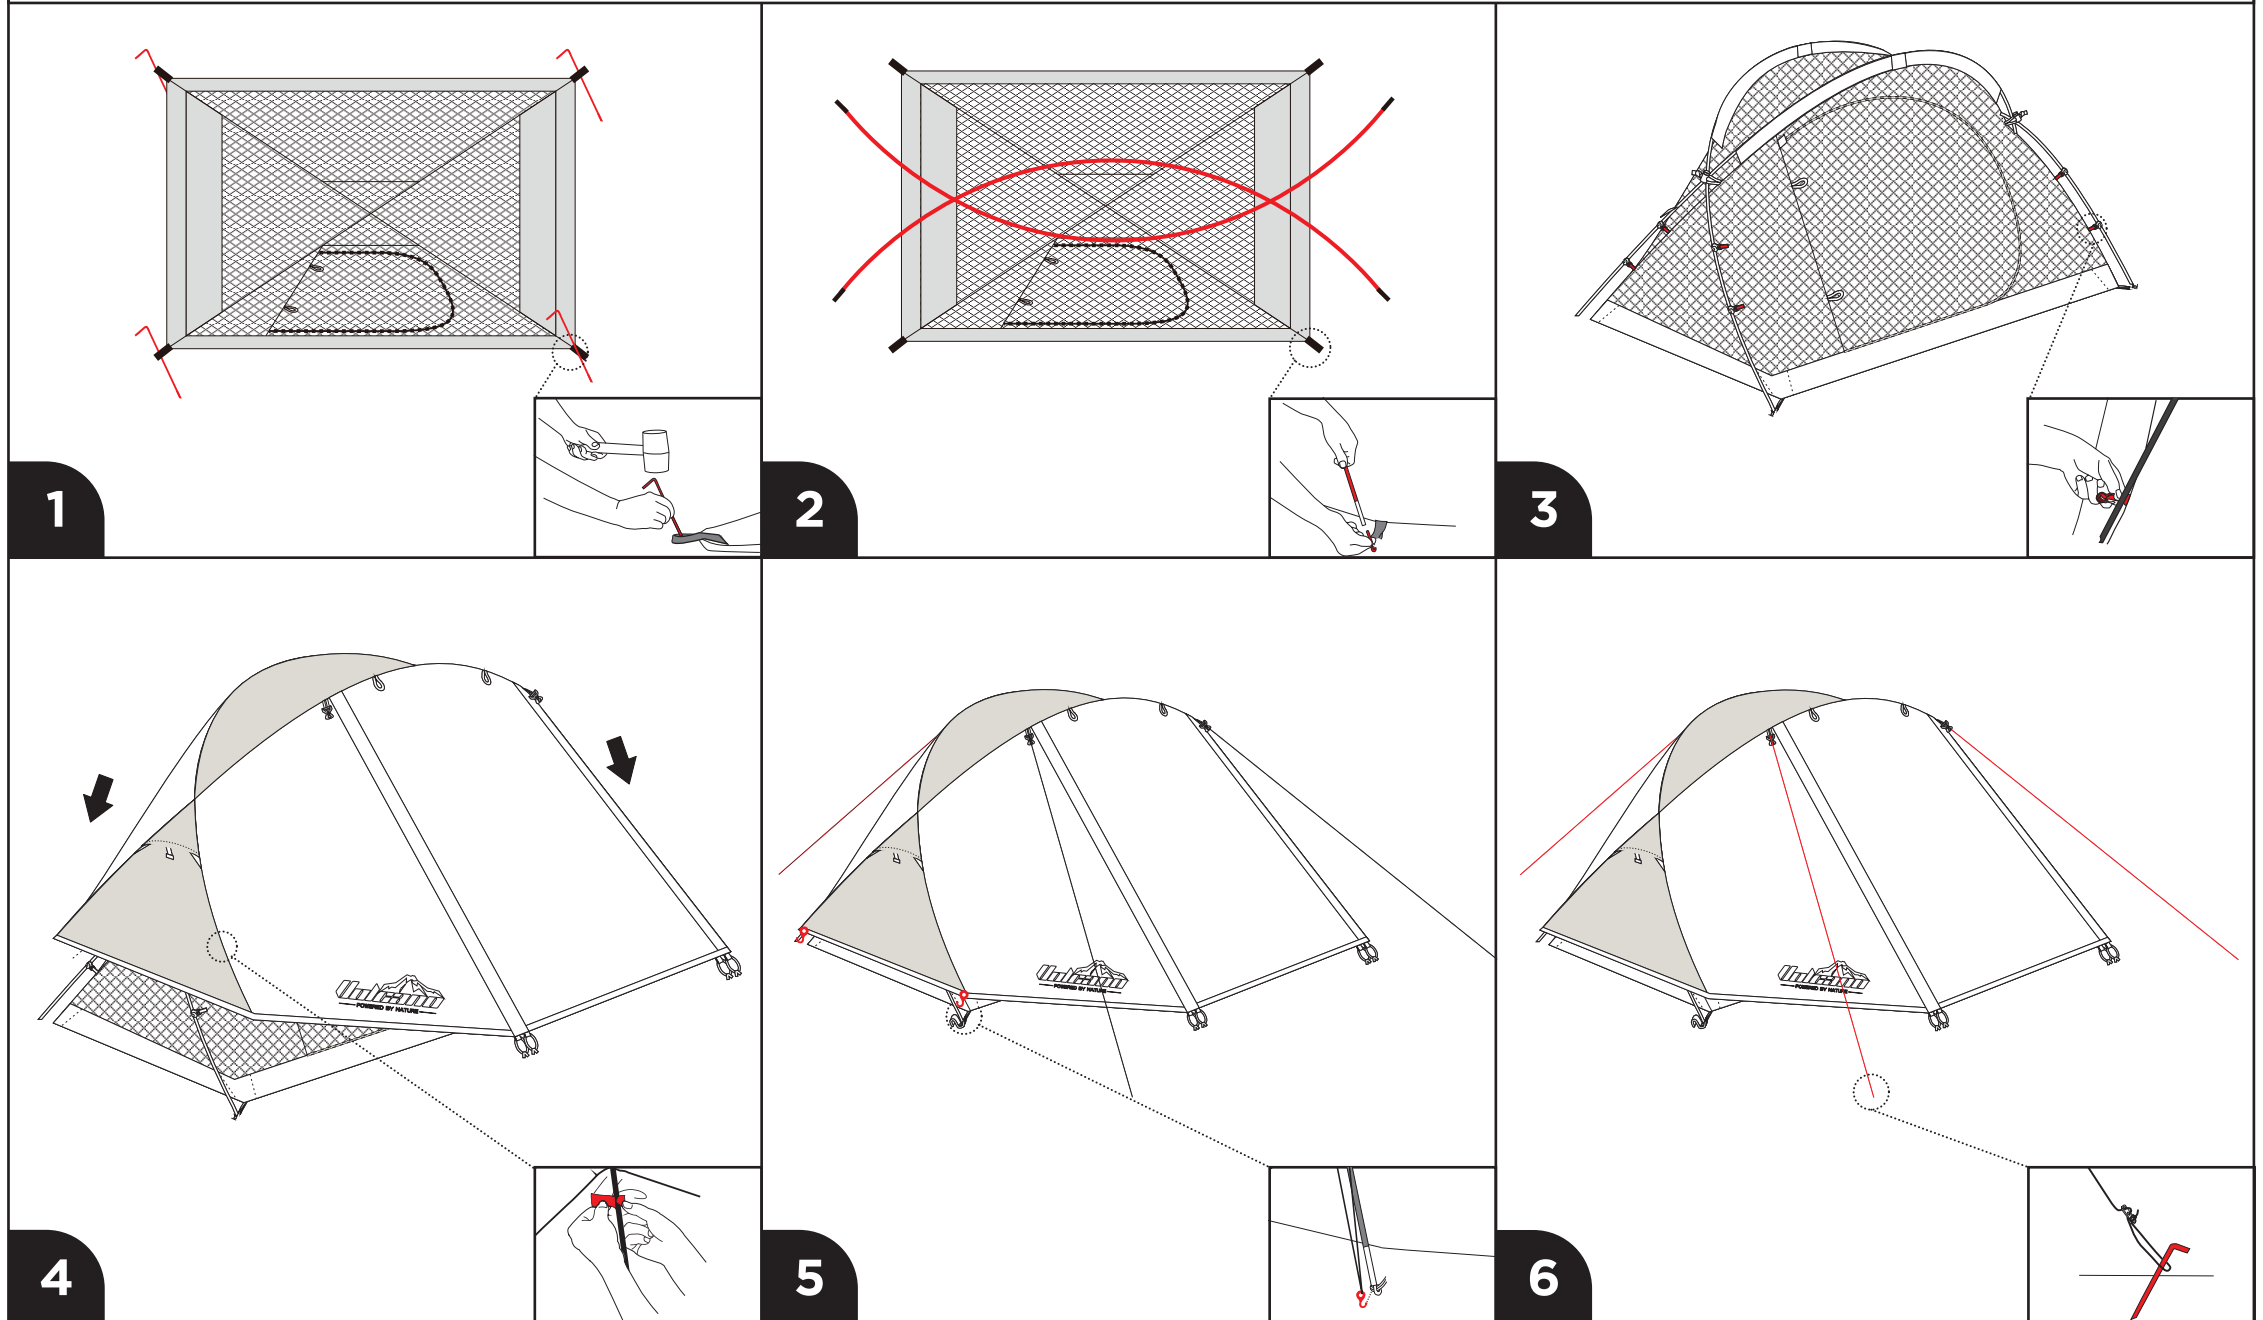

VCN U SOLO TENT 01 YE

VLQ322SOLOT01

PRINT COLOR:

PMS Black C

PMS Red C